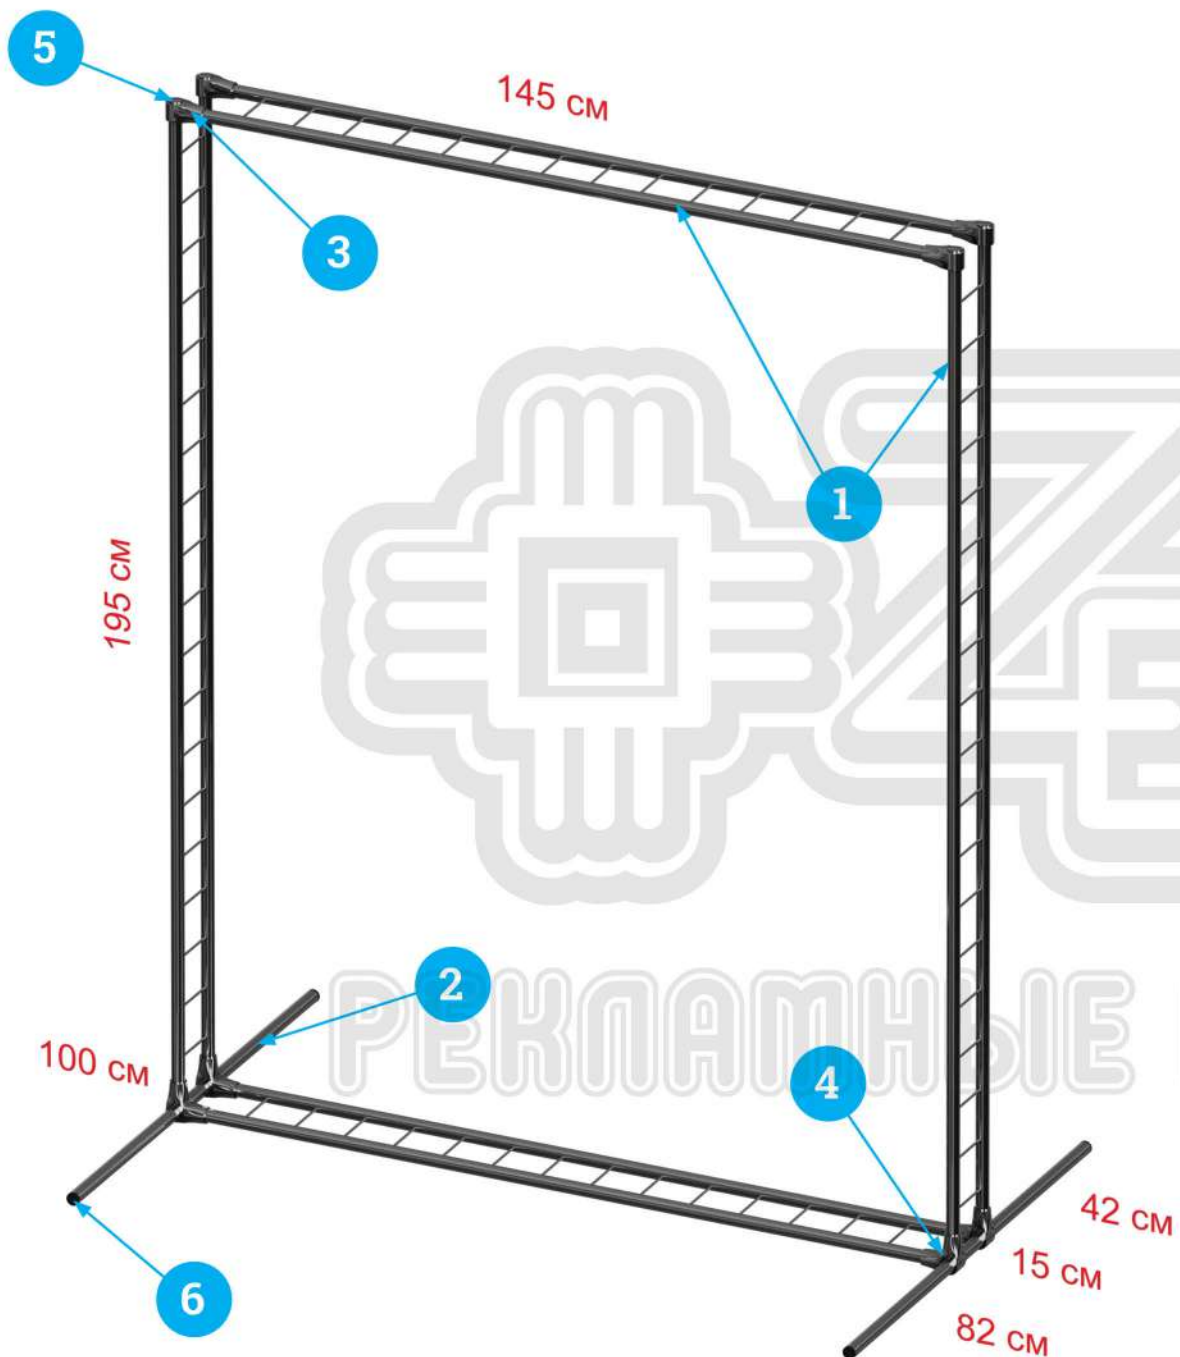

Выставочный стенд / Информационный стенд

300 x 200 см

| Номер | Фото | Артикул и наименование | Количество (шт.) |
|-------|---|--|------------------|
| 1 |  | 10891 Ферма TRITIX, связка 2-х хромированных труб TS-01 (лесенка), толщина стенки 1 мм, L=3 м, d=25 мм | 4 |
| 2 |  | 70906 Труба хромированная JOK-chr-004, толщина стенки 1 мм, L=3000 мм, d=25 мм | 3 |
| 3 |  | 70932 Зажим для труб в 3-х направлениях UNO-chr-01 | 20 |
| 4 |  | 70903 Заглушка внешняя JOK-019 | 8 |

РЕКЛАМНЫЕ ПОСТАВКИ

Галерейная конструкция / Баннерный стенд

145 x 195 см

| Номер | Фото | Артикул и наименование | Количество (шт.) |
|-------|------|--|------------------|
| 1 | | 10891 Ферма TRITIX, связка 2-х хромированных труб TS-01 (лесенка), толщина стенки 1 мм, L=3 м, d=25 мм | 3 |
| 2 | | 70906 Труба хромированная JOK-chr-004, толщина стенки 1 мм, L=3000 мм, d=25 мм | 1 |
| 3 | | 70932 Зажим для труб в 3-х направлениях UNO-chr-01 | 4 |
| 4 | | 70935 Зажим угловой для труб в 4-х направлениях UNO-chr-04 | 4 |
| 5 | | 70900 Заглушка простая JOK-chr-018 | 4 |
| 6 | | 70903 Заглушка внешняя JOK-019 | 4 |

Информационный стенд 110 (80) x 195 см

| Номер | Фото | Артикул и наименование | Количество (шт.) |
|-------|------|--|------------------|
| 1 | | 10891 Ферма TRITIX, связка 2-х хромированных труб TS-01 (лесенка), толщина стенки 1 мм, L=3 м, d=25 мм | 2 |
| 2 | | 70906 Труба хромированная JOK-chr-004, толщина стенки 1 мм, L=3000 мм, d=25 мм | 1 |
| 3 | | 70932 Зажим для труб в 3-х направлениях UNO-chr-01 | 6 |
| 4 | | 70937 Зажим для труб в 5-ти направлениях UNO-chr-07 | 4 |
| 5 | | 70924 Крепеж для ДСП или стекла, без пластикового вкладыша JOK-chr-051 | 4 |
| 6 | | 70925 Вкладыш к соединителям JOK-chr-51/55/78 JOK-052 | 8 |
| 7 | | 70900 Заглушка простая JOK-chr-018 | 4 |
| 8 | | 70903 Заглушка внешняя JOK-019 | 8 |