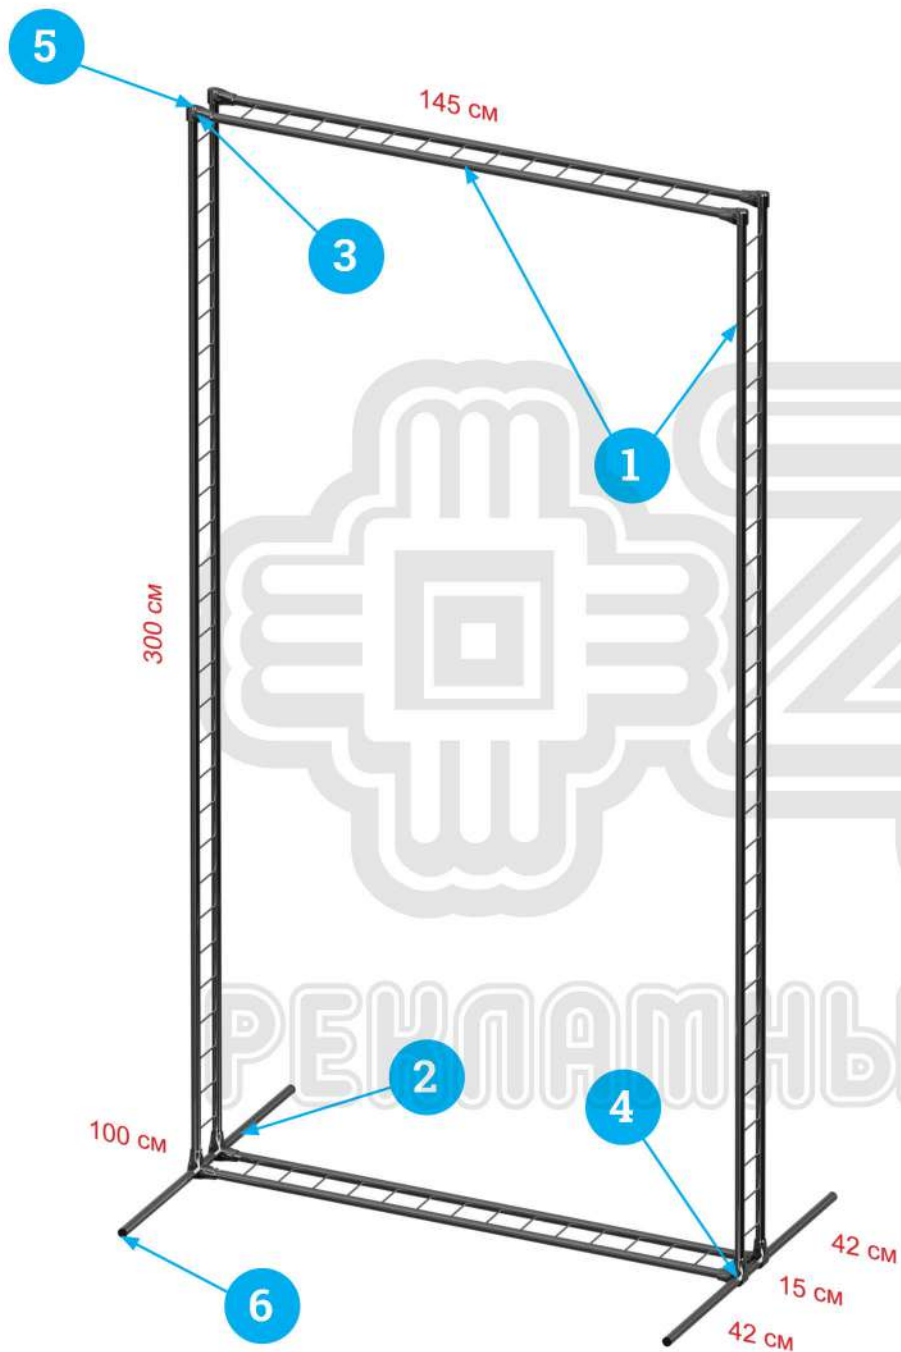

Выставочный стенд / Информационный стенд

300 x 200 см

| Номер | Фото | Артикул и наименование | Количество (шт.) |
|-------|---|--|------------------|
| 1 |  | 10891 Ферма TRITIX, связка 2-х хромированных труб TS-01 (лесенка), толщина стенки 1 мм, L=3 м, d=25 мм | 4 |
| 2 |  | 70906 Труба хромированная JOK-chr-004, толщина стенки 1 мм, L=3000 мм, d=25 мм | 3 |
| 3 |  | 70932 Зажим для труб в 3-х направлениях UNO-chr-01 | 20 |
| 4 |  | 70903 Заглушка внешняя JOK-019 | 8 |

РЕКЛАМНЫЕ ПОСТАВКИ

Галерейная конструкция / Баннерный стенд

145 x 195 см

| Номер | Фото | Артикул и наименование | Количество (шт.) |
|-------|------|--|------------------|
| 1 | | 10891 Ферма TRITIX, связка 2-х хромированных труб TS-01 (лесенка), толщина стенки 1 мм, L=3 м, d=25 мм | 3 |
| 2 | | 70906 Труба хромированная JOK-chr-004, толщина стенки 1 мм, L=3000 мм, d=25 мм | 1 |
| 3 | | 70932 Зажим для труб в 3-х направлениях UNO-chr-01 | 4 |
| 4 | | 70935 Зажим угловой для труб в 4-х направлениях UNO-chr-04 | 4 |
| 5 | | 70900 Заглушка простая JOK-chr-018 | 4 |
| 6 | | 70903 Заглушка внешняя JOK-019 | 4 |

Информационный стенд 110 (80) x 195 см

| Номер | Фото | Артикул и наименование | Количество (шт.) |
|-------|------|--|------------------|
| 1 | | 10891 Ферма TRITIX, связка 2-х хромированных труб TS-01 (лесенка), толщина стенки 1 мм, L=3 м, d=25 мм | 2 |
| 2 | | 70906 Труба хромированная JOK-chr-004, толщина стенки 1 мм, L=3000 мм, d=25 мм | 1 |
| 3 | | 70932 Зажим для труб в 3-х направлениях UNO-chr-01 | 6 |
| 4 | | 70937 Зажим для труб в 5-ти направлениях UNO-chr-07 | 4 |
| 5 | | 70924 Крепеж для ДСП или стекла, без пластикового вкладыша JOK-chr-051 | 4 |
| 6 | | 70925 Вкладыш к соединителям JOK-chr-51/55/78 JOK-052 | 8 |
| 7 | | 70900 Заглушка простая JOK-chr-018 | 4 |
| 8 | | 70903 Заглушка внешняя JOK-019 | 8 |