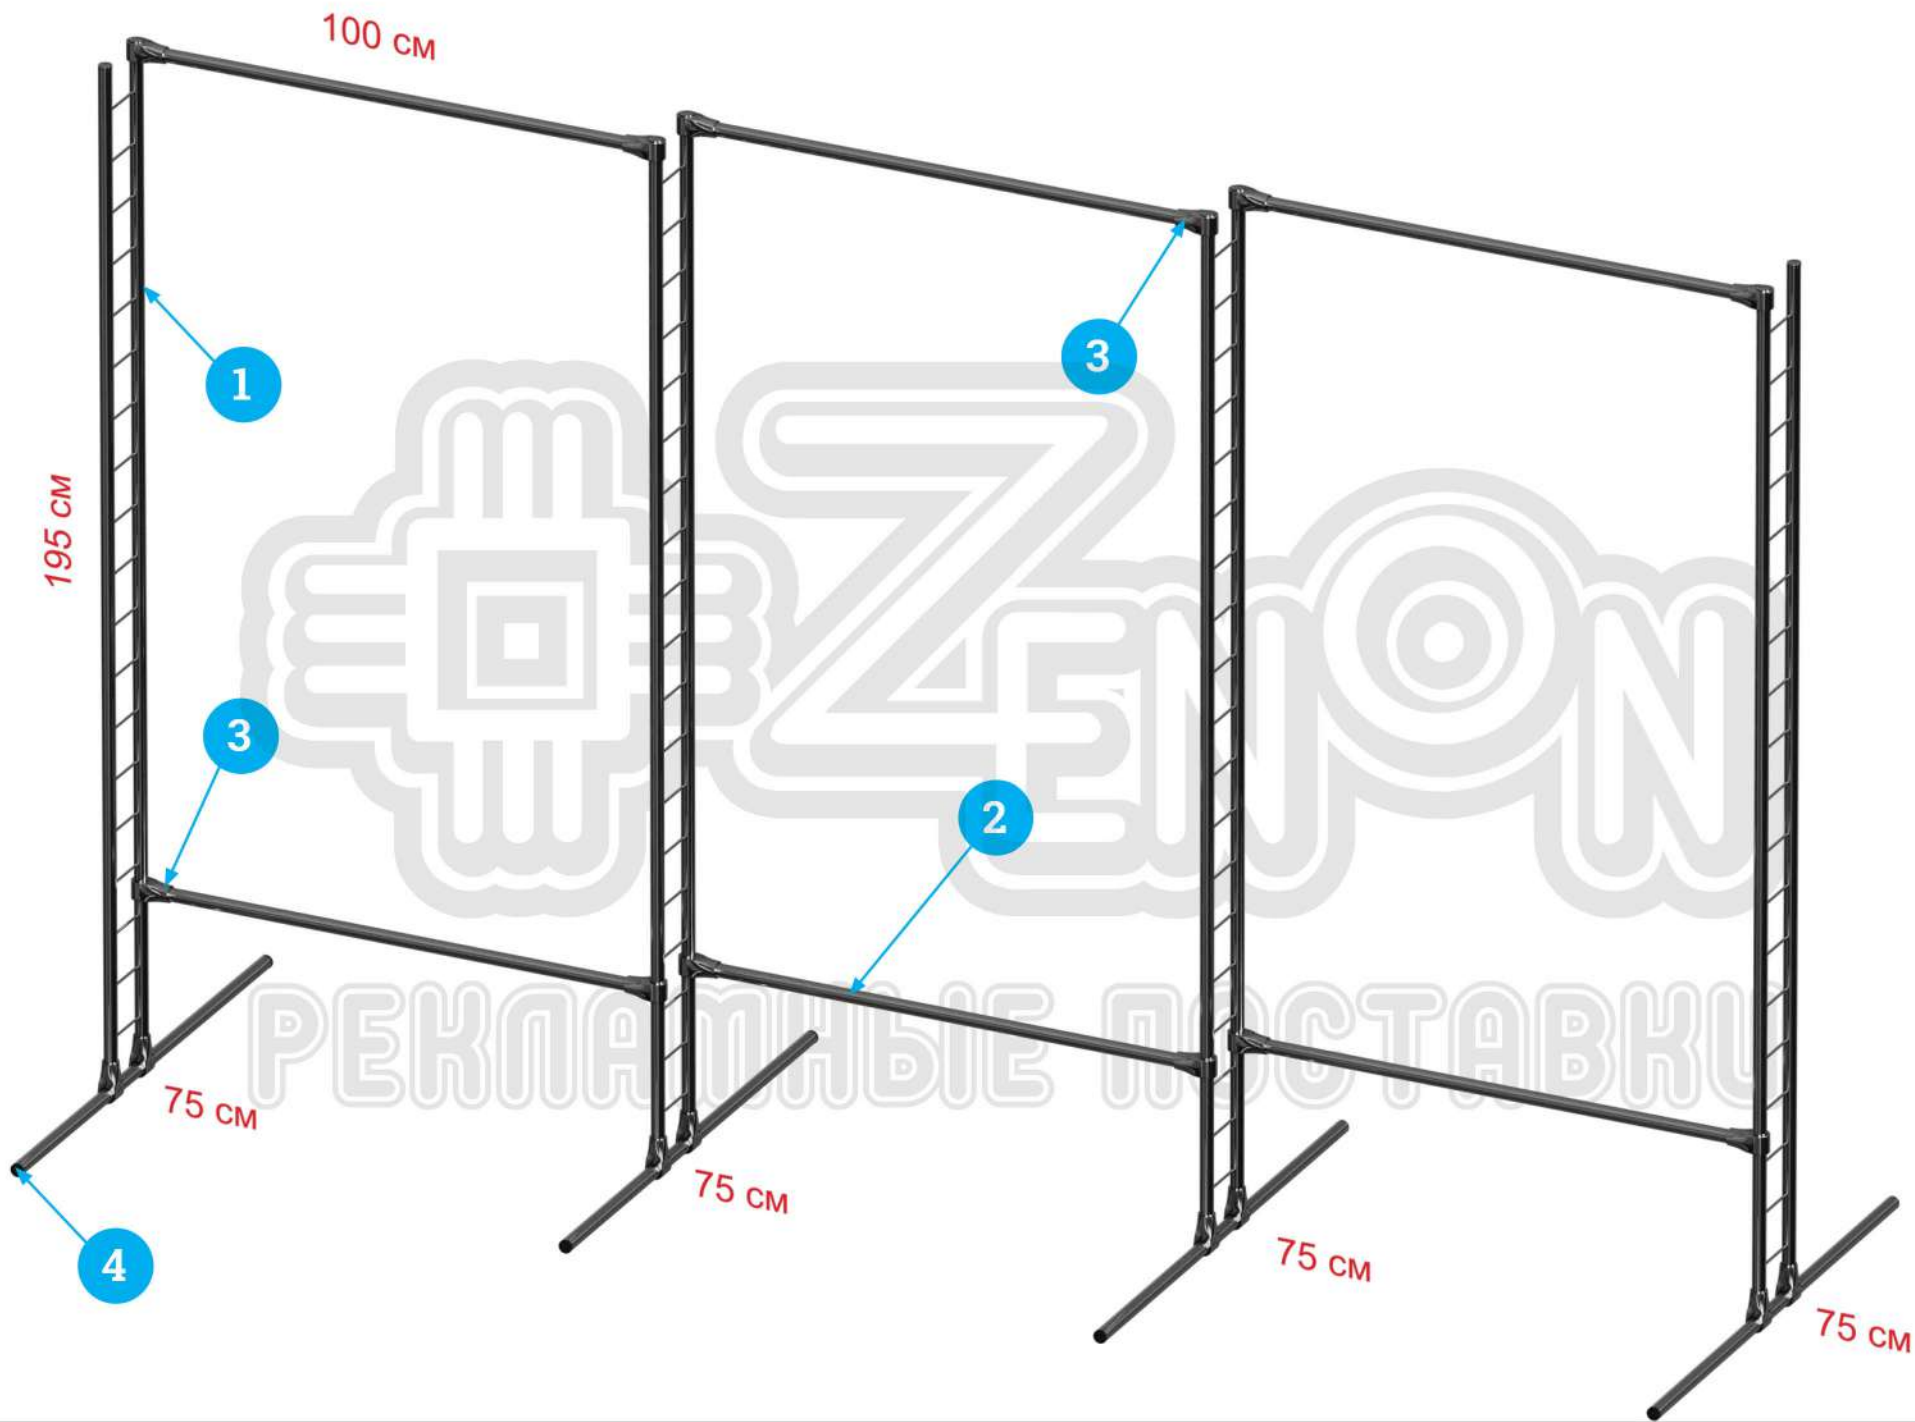

Выставочный стенд / Информационный стенд

300 x 200 см

| Номер | Фото | Артикул и наименование | Количество (шт.) |
|-------|---|--|------------------|
| 1 |  | 10891 Ферма TRITIX, связка 2-х хромированных труб TS-01 (лесенка), толщина стенки 1 мм, L=3 м, d=25 мм | 4 |
| 2 |  | 70906 Труба хромированная JOK-chr-004, толщина стенки 1 мм, L=3000 мм, d=25 мм | 3 |
| 3 |  | 70932 Зажим для труб в 3-х направлениях UNO-chr-01 | 20 |
| 4 |  | 70903 Заглушка внешняя JOK-019 | 8 |

РЕКЛАМНЫЕ ПОСТАВКИ

Галерейная конструкция / Баннерный стенд

145 x 195 см

| Номер | Фото | Артикул и наименование | Количество (шт.) |
|-------|------|--|------------------|
| 1 | | 10891 Ферма TRITIX, связка 2-х хромированных труб TS-01 (лесенка), толщина стенки 1 мм, L=3 м, d=25 мм | 3 |
| 2 | | 70906 Труба хромированная JOK-chr-004, толщина стенки 1 мм, L=3000 мм, d=25 мм | 1 |
| 3 | | 70932 Зажим для труб в 3-х направлениях UNO-chr-01 | 4 |
| 4 | | 70935 Зажим угловой для труб в 4-х направлениях UNO-chr-04 | 4 |
| 5 | | 70900 Заглушка простая JOK-chr-018 | 4 |
| 6 | | 70903 Заглушка внешняя JOK-019 | 4 |

Информационный стенд 110 (80) x 195 см

| Номер | Фото | Артикул и наименование | Количество (шт.) |
|-------|------|--|------------------|
| 1 | | 10891 Ферма TRITIX, связка 2-х хромированных труб TS-01 (лесенка), толщина стенки 1 мм, L=3 м, d=25 мм | 2 |
| 2 | | 70906 Труба хромированная JOK-chr-004, толщина стенки 1 мм, L=3000 мм, d=25 мм | 1 |
| 3 | | 70932 Зажим для труб в 3-х направлениях UNO-chr-01 | 6 |
| 4 | | 70937 Зажим для труб в 5-ти направлениях UNO-chr-07 | 4 |
| 5 | | 70924 Крепеж для ДСП или стекла, без пластикового вкладыша JOK-chr-051 | 4 |
| 6 | | 70925 Вкладыш к соединителям JOK-chr-51/55/78 JOK-052 | 8 |
| 7 | | 70900 Заглушка простая JOK-chr-018 | 4 |
| 8 | | 70903 Заглушка внешняя JOK-019 | 8 |