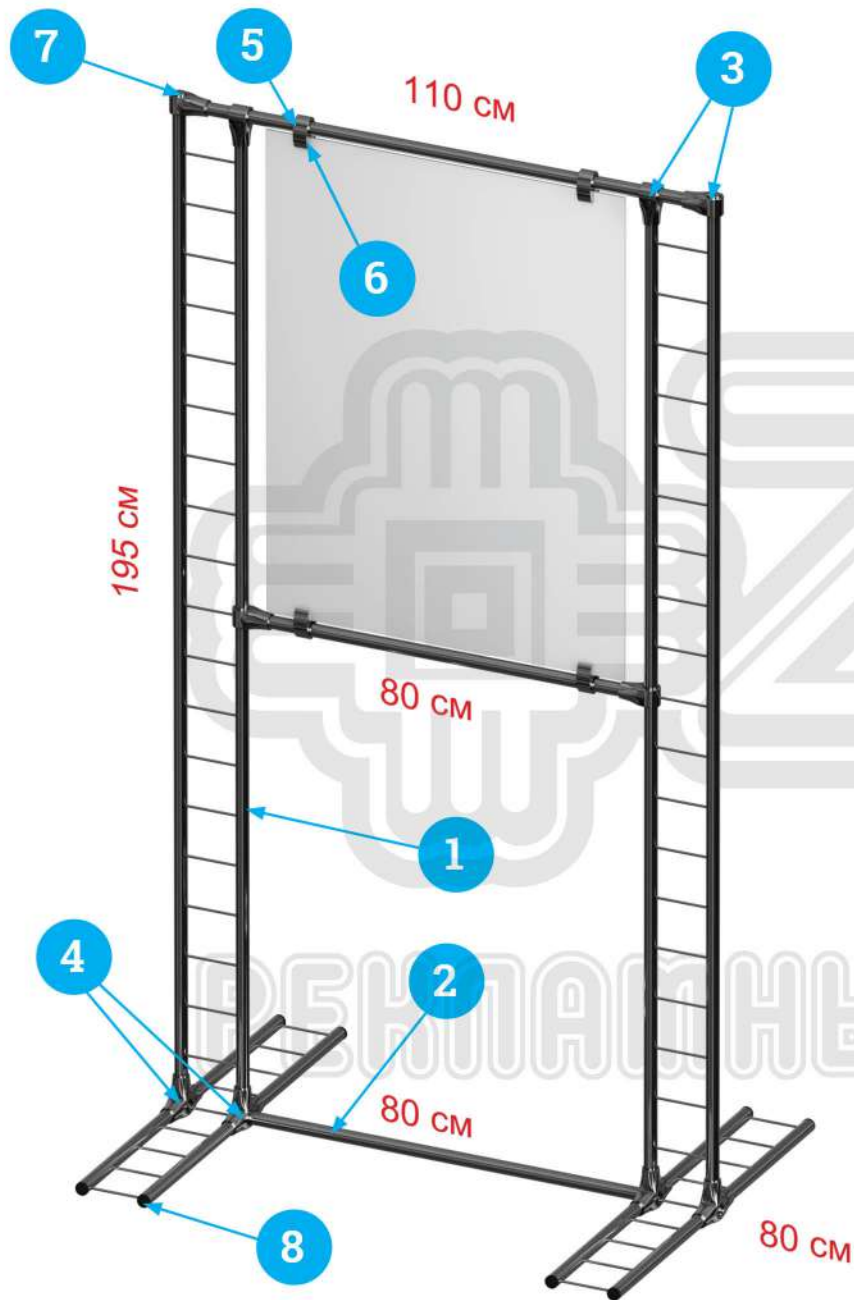

Выставочный стенд / Информационный стенд

300 x 200 см

| Номер | Фото | Артикул и наименование | Количество (шт.) |
|-------|---|--|------------------|
| 1 |  | 10891 Ферма TRITIX, связка 2-х хромированных труб TS-01 (лесенка), толщина стенки 1 мм, L=3 м, d=25 мм | 4 |
| 2 |  | 70906 Труба хромированная JOK-chr-004, толщина стенки 1 мм, L=3000 мм, d=25 мм | 3 |
| 3 |  | 70932 Зажим для труб в 3-х направлениях UNO-chr-01 | 20 |
| 4 |  | 70903 Заглушка внешняя JOK-019 | 8 |

РЕКЛАМНЫЕ ПОСТАВКИ

Галерейная конструкция / Баннерный стенд

145 x 195 см

| Номер | Фото | Артикул и наименование | Количество (шт.) |
|-------|------|--|------------------|
| 1 | | 10891 Ферма TRITIX, связка 2-х хромированных труб TS-01 (лесенка), толщина стенки 1 мм, L=3 м, d=25 мм | 3 |
| 2 | | 70906 Труба хромированная JOK-chr-004, толщина стенки 1 мм, L=3000 мм, d=25 мм | 1 |
| 3 | | 70932 Зажим для труб в 3-х направлениях UNO-chr-01 | 4 |
| 4 | | 70935 Зажим угловой для труб в 4-х направлениях UNO-chr-04 | 4 |
| 5 | | 70900 Заглушка простая JOK-chr-018 | 4 |
| 6 | | 70903 Заглушка внешняя JOK-019 | 4 |

Информационный стенд 110 (80) x 195 см

| Номер | Фото | Артикул и наименование | Количество (шт.) |
|-------|------|--|------------------|
| 1 | | 10891 Ферма TRITIX, связка 2-х хромированных труб TS-01 (лесенка), толщина стенки 1 мм, L=3 м, d=25 мм | 2 |
| 2 | | 70906 Труба хромированная JOK-chr-004, толщина стенки 1 мм, L=3000 мм, d=25 мм | 1 |
| 3 | | 70932 Зажим для труб в 3-х направлениях UNO-chr-01 | 6 |
| 4 | | 70937 Зажим для труб в 5-ти направлениях UNO-chr-07 | 4 |
| 5 | | 70924 Крепеж для ДСП или стекла, без пластикового вкладыша JOK-chr-051 | 4 |
| 6 | | 70925 Вкладыш к соединителям JOK-chr-51/55/78 JOK-052 | 8 |
| 7 | | 70900 Заглушка простая JOK-chr-018 | 4 |
| 8 | | 70903 Заглушка внешняя JOK-019 | 8 |